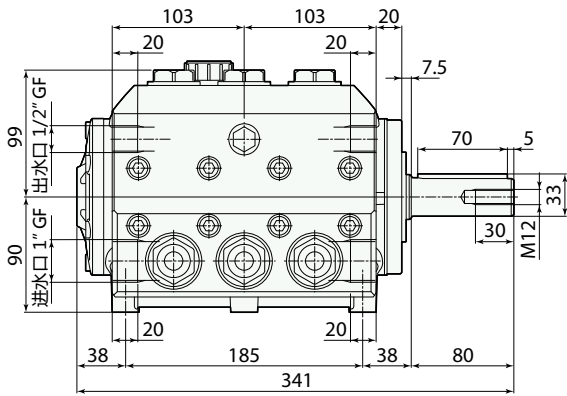

NEW

新品 不锈钢泵头 铝合金连杆

RTX-SS 404 Series

型号	流量	压力	电机功率	重量	转速	温控阀	进水口	出水口	编号
	l/min gpm	bar psi	hp kw	kg	rpm	TRV			
RTX-SS 1450 转 N 轴 30mm 实心轴 (单向曲轴)									
RTX-SS 100.100 NDX	100 26.4	100 1450	27.0 20.0	39.0	1450	无	1"GF	1/2"GF	26136

● 所有与泵送液体接触的机械零部件均由不锈钢316L材质制造。