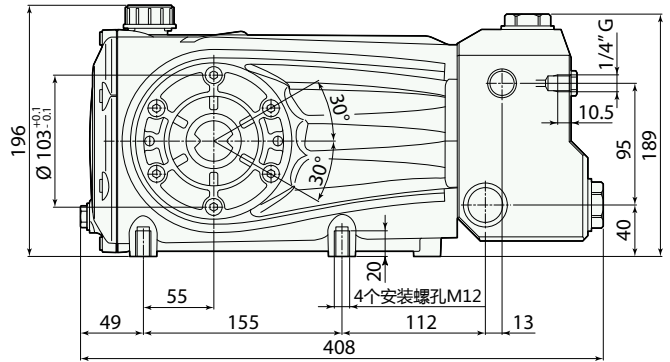

NEW

新品 不锈钢泵头 铝合金连杆

RTX-SS 404 Series

型号	流量	压力	电机功率	重量	转速	温控阀	进水口	出水口	编号
	l/min gpm	bar psi	hp kw	kg	rpm	TRV			
RTX-SS 1450 转 N 轴 30mm 实心轴 (单向曲轴)									
RTX-SS 100.100 NDX	100 26.4	100 1450	27.0 20.0	39.0	1450	无	1"GF	1/2"GF	26136

● 所有与泵送液体接触的机械零部件均由不锈钢316L材质制造。