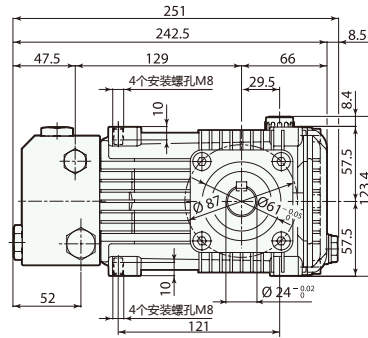

不锈钢泵头 铜材质连杆

RKA-SS 234 Series

型号	流量 l/min gpm	压力 bar psi	电机功率 hp kw	重量 kg	转速 rpm	温控阀 TRV	进水口	出水口	编号
----	-----------------	---------------	---------------	----------	-----------	------------	-----	-----	----

RKA-SS 1750 转 N 轴 24 mm 实心轴

RKA-SS 7 G22 N	27 7.10	150 2200	11.0 8.2	10.0	1750	无	1/2"GF	3/8"GF	21195
----------------	---------	----------	----------	------	------	---	--------	--------	--------------

- 所有与泵送液体接触的机械零部件均由不锈钢316L材质制造。