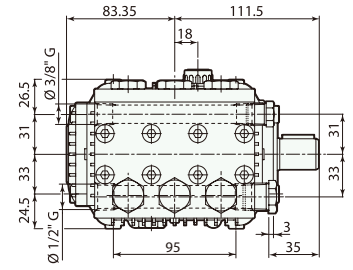

不锈钢泵头 铜材质连杆

RKA-SS 234 Series

型号	流量 l/min gpm	压力 bar psi	电机功率 hp kw	重量 kg	转速 rpm	温控阀 TRV	进水口	出水口	编号
----	-----------------	---------------	---------------	----------	-----------	------------	-----	-----	----

RKA-SS 1750 转 N 轴 24 mm 实心轴

RKA-SS 7 G22 N	27 7.10	150 2200	11.0 8.2	10.0	1750	无	1/2"GF	3/8"GF	21195
----------------	---------	----------	----------	------	------	---	--------	--------	--------------

- 所有与泵送液体接触的机械零部件均由不锈钢316L材质制造。