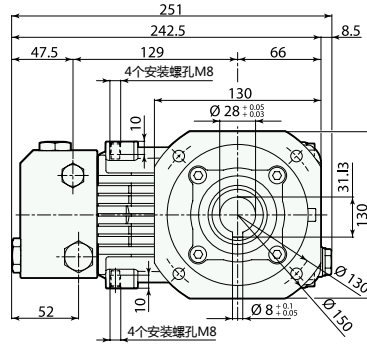

RK-SS 234 Series

不锈钢泵头

铜材质连杆

型号	流量	压力	电机功率		重量	转速	温控阀	进水口	出水口	编号		
	l/min	gpm	bar	psi	hp	kw	kg	rpm	TRV			
RK-SS 1450 转 C 轴 28mm 空心轴 - 适用于电机 B14 MEC 100 - 112 (配套法兰 F16 需单独订购, 详见第 74 页)												
RK-SS 13.17 C	13	3.43	170	2500	5.5	4.0	10.0	1450	无	1/2"GF	3/8"GF	20962
RK-SS 15.15 C	15	3.96	150	2200	5.5	4.0	10.0	1450	无	1/2"GF	3/8"GF	20963
RK-SS 21.15 C	21	5.55	150	2200	7.5	5.5	10.0	1450	无	1/2"GF	3/8"GF	21369

- 所有与泵送液体接触的机械零部件均由不锈钢316L材质制造。