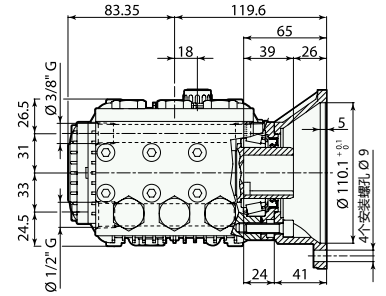

RK-SS 234 Series

不锈钢泵头

铜材质连杆

型号	流量	压力	电机功率		重量	转速	温控阀	进水口	出水口	编号		
	l/min	gpm	bar	psi	hp	kw	kg	rpm	TRV			
RK-SS 1450 转 C 轴 28mm 空心轴 - 适用于电机 B14 MEC 100 - 112 (配套法兰 F16 需单独订购, 详见第 74 页)												
RK-SS 13.17 C	13	3.43	170	2500	5.5	4.0	10.0	1450	无	1/2"GF	3/8"GF	20962
RK-SS 15.15 C	15	3.96	150	2200	5.5	4.0	10.0	1450	无	1/2"GF	3/8"GF	20963
RK-SS 21.15 C	21	5.55	150	2200	7.5	5.5	10.0	1450	无	1/2"GF	3/8"GF	21369

- 所有与泵送液体接触的机械零部件均由不锈钢316L材质制造。