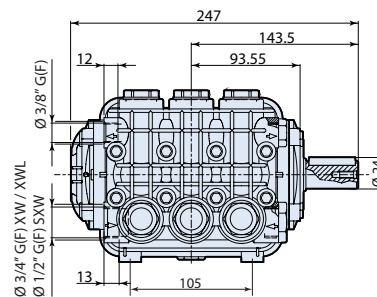

铜泵头

铝合金连杆

铜材质连杆

XW - XWL

178 Series

型号	流量		压力		电机功率		重量	转速	温控阀	进水口	出水口	编号
	l/min	gpm	bar	psi	hp	kw	kg	rpm	TRV			
XW / XWL 1450 转 N 轴 24mm 实心轴												
XW 21.28 N	21	5.55	280	4060	15.0	11.0	16.0	1450	无	3/4"GF	3/8"GF	21136
XW 26.25 N	26	6.87	250	3600	10.0	7.5	16.0	1450	无	3/4"GF	3/8"GF	26620
XW 30.25 N	30	7.92	250	3600	19.0	14.1	16.0	1450	无	3/4"GF	3/8"GF	21137
□ XWL 41.20 N	41	10.83	200	2900	20.0	15.0	16.0	1450	无	3/4"GF	3/8"GF	22462
XWL 42.15 N	42	11.09	150	2200	16.5	12.1	16.0	1450	无	3/4"GF	3/8"GF	21060
XWL 50.15 N	50	13.20	150	2200	20.0	15.0	16.0	1450	无	3/4"GF	3/8"GF	23709