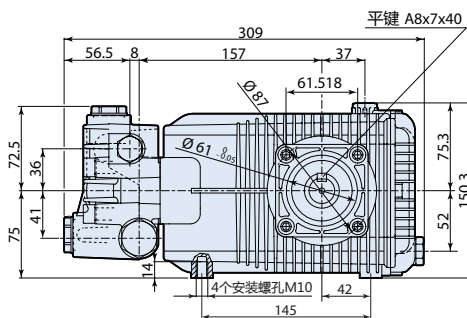

铜泵头

铝合金连杆

铜材质连杆

XW - XWL

178 Series

型号	流量		压力		电机功率		重量	转速	温控阀	进水口	出水口	编号
	l/min	gpm	bar	psi	hp	kw	kg	rpm	TRV			
XW / XWL 1450 转 N 轴 24mm 实心轴												
XW 21.28 N	21	5.55	280	4060	15.0	11.0	16.0	1450	无	3/4"GF	3/8"GF	21136
XW 26.25 N	26	6.87	250	3600	10.0	7.5	16.0	1450	无	3/4"GF	3/8"GF	26620
XW 30.25 N	30	7.92	250	3600	19.0	14.1	16.0	1450	无	3/4"GF	3/8"GF	21137
□ XWL 41.20 N	41	10.83	200	2900	20.0	15.0	16.0	1450	无	3/4"GF	3/8"GF	22462
XWL 42.15 N	42	11.09	150	2200	16.5	12.1	16.0	1450	无	3/4"GF	3/8"GF	21060
XWL 50.15 N	50	13.20	150	2200	20.0	15.0	16.0	1450	无	3/4"GF	3/8"GF	23709