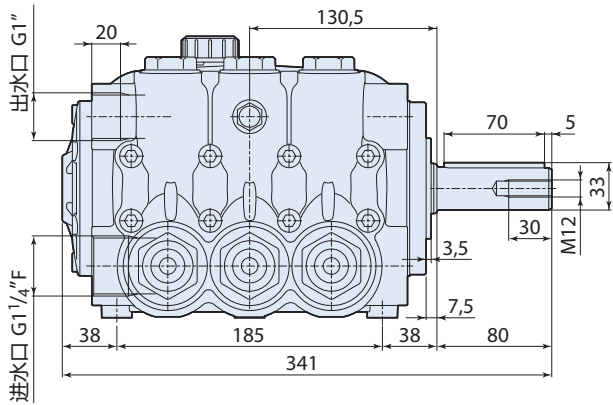

新品

铜材质连杆

镀镍泵头

# RTX 366 Series

型号	流量	压力	电机功率	重量	转速	温控阀	进水口	出水口	编号			
	l/min	gpm	bar	psi	hp	kw	kg	rpm	TRV			
<b>RTX 1450 转 N 轴 30 mm 实心轴</b>												
RTX 150.100 N	150	39.6	100	1450	40.0	30.0	32.5	1450	无	1" GF	1/2" GF	26485