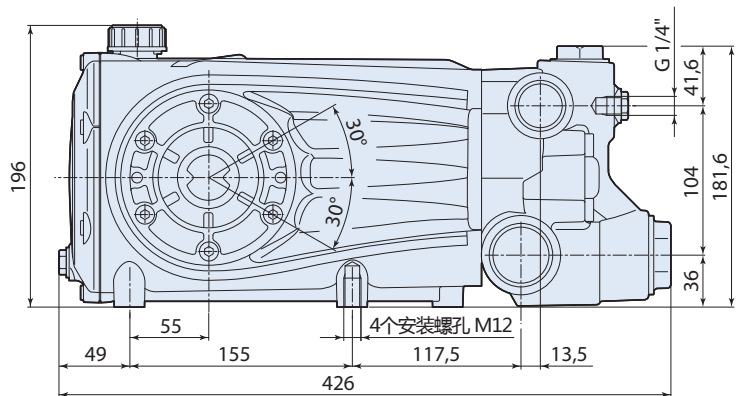

新品

铜材质连杆

镀镍泵头

# RTX 366 Series

型号	流量	压力	电机功率	重量	转速	温控阀	进水口	出水口	编号			
	l/min	gpm	bar	psi	hp	kw	kg	rpm	TRV			
<b>RTX 1450 转 N 轴 30 mm 实心轴</b>												
RTX 150.100 N	150	39.6	100	1450	40.0	30.0	32.5	1450	无	1" GF	1/2" GF	26485