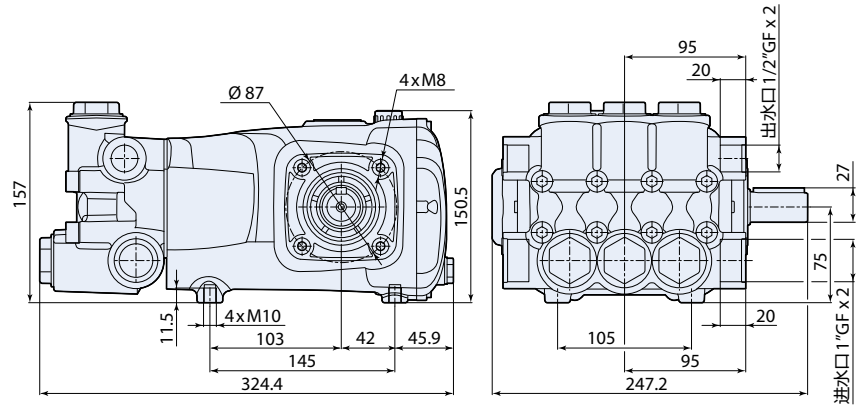

RGP 204 Series

铝合金连杆

铜泵头

新品

型号	流量		压力		电机功率		重量	转速	温控阀	进水口	出水口	编号
	l/min	gpm	bar	psi	hp	kw	kg	rpm	TRV			
RGP 1450 转 N 轴实心轴 $\varnothing 24 \times 45 \text{mm}$												
RGP 70.15 N	70	18.5	150	2200	15	21	-	1450	无	1"GF	1/2"GF	27371