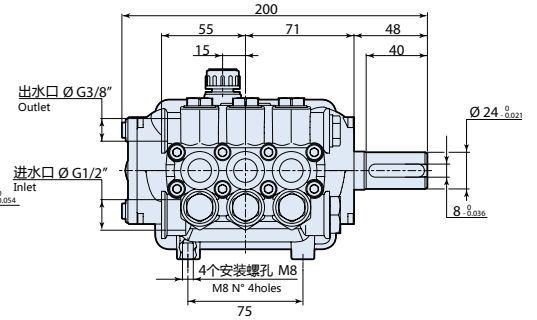

铜泵头
BRASS HEAD

铝合金连杆
CONNECTING-RODS
IN ALUMINIUM

RC RCA 320 Series

型号	流量 l/min gpm	压力 bar psi	电机功率 hp kw	重量 kg	转速 rpm	温控阀 TRV	进水口	出水口	编号
----	-----------------	---------------	---------------	----------	-----------	------------	-----	-----	----

RC 1450 转 N 轴 24mm 实心轴

RC 08.15N	8	2.11	150	2200	3.0	2.2	5.0	1450	无	1/2"GF	3/8"GF	23260
RC 09.15N	9	2.37	150	2200	3.5	2.7	5.0	1450	无	1/2"GF	3/8"GF	23263
RC 10.15N	10	2.66	150	2200	4.0	3.0	5.0	1450	无	1/2"GF	3/8"GF	23436
RC 11.17N	11	2.90	170	2500	5.0	3.6	5.0	1450	无	1/2"GF	3/8"GF	23261
RC 12.17N	12	3.20	170	2500	5.5	4.0	5.0	1450	无	1/2"GF	3/8"GF	23262
RC 13.17N	13	3.43	170	2500	5.5	4.0	5.0	1450	无	1/2"GF	3/8"GF	23081
RC 14.16N	14	3.70	160	2300	5.5	4.0	5.0	1450	无	1/2"GF	3/8"GF	23301

RC-M 1450 转 N 轴 24mm 实心轴

RC-M 01.10 N	1	0.26	100	1450	0.3	0.2	5.0	1450	无	1/2"GF	3/8"GF	23441
RC-M 02.10 N	2	0.52	100	1450	0.5	0.4	5.0	1450	无	1/2"GF	3/8"GF	23432
RC-M 03.10 N	3	0.80	100	1450	0.8	0.6	5.0	1450	无	1/2"GF	3/8"GF	23442
RC-M 04.10 N	4	1.06	100	1450	1.0	0.7	5.0	1450	无	1/2"GF	3/8"GF	23083
RC-M 05.10 N	5	1.33	100	1450	1.3	1.0	5.0	1450	无	1/2"GF	3/8"GF	23443
RC-M 06.10 N	6	1.58	100	1450	1.6	1.2	5.0	1450	无	1/2"GF	3/8"GF	23444

Model	流量 l/min gpm	压力 bar psi	Power hp kw	重量 kg	转速 rpm	TRV	Inlet	Outlet	Code
-------	-----------------	---------------	----------------	----------	-----------	-----	-------	--------	------

RC 1450 RPM N version 24mm