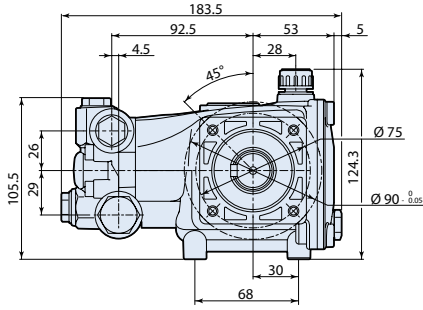

铜泵头
BRASS HEAD

铝合金连杆
CONNECTING-RODS
IN ALUMINIUM

RC RCA 320 Series

型号	流量 l/min gpm	压力 bar psi	电机功率 hp kw	重量 kg	转速 rpm	温控阀 TRV	进水口	出水口	编号
----	-----------------	---------------	---------------	----------	-----------	------------	-----	-----	----

RC 1450 转 N 轴 24mm 实心轴

RC 08.15N	8	2.11	150	2200	3.0	2.2	5.0	1450	无	1/2"GF	3/8"GF	23260
RC 09.15N	9	2.37	150	2200	3.5	2.7	5.0	1450	无	1/2"GF	3/8"GF	23263
RC 10.15N	10	2.66	150	2200	4.0	3.0	5.0	1450	无	1/2"GF	3/8"GF	23436
RC 11.17N	11	2.90	170	2500	5.0	3.6	5.0	1450	无	1/2"GF	3/8"GF	23261
RC 12.17N	12	3.20	170	2500	5.5	4.0	5.0	1450	无	1/2"GF	3/8"GF	23262
RC 13.17N	13	3.43	170	2500	5.5	4.0	5.0	1450	无	1/2"GF	3/8"GF	23081
RC 14.16N	14	3.70	160	2300	5.5	4.0	5.0	1450	无	1/2"GF	3/8"GF	23301

RC-M 1450 转 N 轴 24mm 实心轴

RC-M 01.10 N	1	0.26	100	1450	0.3	0.2	5.0	1450	无	1/2"GF	3/8"GF	23441
RC-M 02.10 N	2	0.52	100	1450	0.5	0.4	5.0	1450	无	1/2"GF	3/8"GF	23432
RC-M 03.10 N	3	0.80	100	1450	0.8	0.6	5.0	1450	无	1/2"GF	3/8"GF	23442
RC-M 04.10 N	4	1.06	100	1450	1.0	0.7	5.0	1450	无	1/2"GF	3/8"GF	23083
RC-M 05.10 N	5	1.33	100	1450	1.3	1.0	5.0	1450	无	1/2"GF	3/8"GF	23443
RC-M 06.10 N	6	1.58	100	1450	1.6	1.2	5.0	1450	无	1/2"GF	3/8"GF	23444

Model	流量 l/min gpm	压力 bar psi	Power hp kw	重量 kg	转速 rpm	TRV	Inlet	Outlet	Code
-------	-----------------	---------------	----------------	----------	-----------	-----	-------	--------	------

RC 1450 RPM N version 24mm