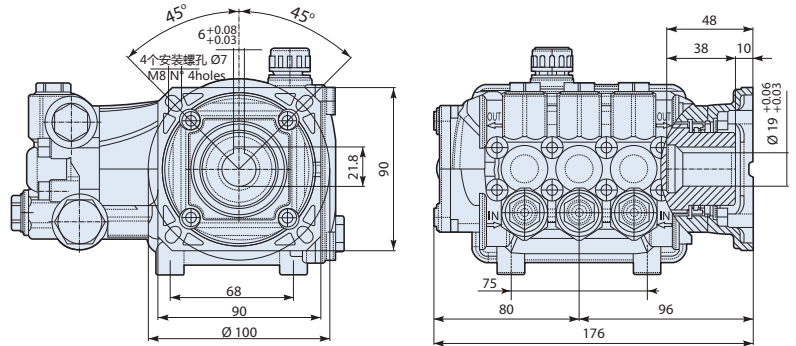

铜泵头
BRASS HEAD

铝合金连杆
CONNECTING-RODS
IN ALUMINIUM

RC

320 Series

型号	流量		压力		电机功率		重量	转速	温控阀	进水口	出水口	编号
	l/min	gpm	bar	psi	hp	kw	kg	rpm	TRV			
RC-M 1450 转 C 轴 19mm 空心轴 + F48 法兰 - 适用于电机 MEC 80												
RC-M 02.10 C+F48	2	0.50	100	1450	0.6	0.4	5.5	1450	无	1/2"GF	3/8"GF	24613
RC-M 04.10 C+F48	4	1.06	100	1450	1.1	0.8	5.5	1450	无	1/2"GF	3/8"GF	24614

Model	Flow		Pressure		Power		Weight	RPM	TRV	Inlet	Outlet	Code
	l/min	gpm	bar	psi	hp	kw	kg	rpm	TRV			
RC-M 1450 RPM C version 19mm with flange F48 for el. motors MEC 80												
RC-M 02.10 C+F48	2	0.50	100	1450	0.6	0.4	5.5	1450	无	1/2"GF	3/8"GF	24613
RC-M 04.10 C+F48	4	1.06	100	1450	1.1	0.8	5.5	1450	无	1/2"GF	3/8"GF	24614