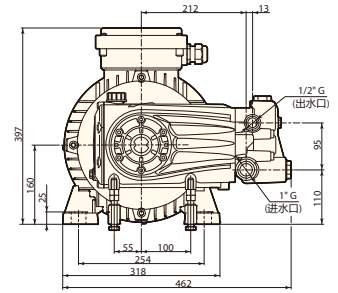

铜泵头

镀镍泵头

铝合金连杆

电机频率

HRTX

366 Series

NEW

新品

型号	流量		压力		电机功率		KG 重量	转速 rpm	温控阀 TRV	三相~50HZ	编号
	l/min	gpm	bar	psi	hp	kw				伏特	
HRTX 1450 转											
○ HRTX 30.300	30	7.92	300	4350	25	18	135	1450	无	400 / 690	25344
○ HRTX 50.200	50	13.2	200	2900	25	18	135	1450	无	400 / 690	25257
○ HRTX 70.150	70	18.5	150	2200	30	22	135	1450	无	400 / 690	25664
○ HRTX 100.120	100	26.4	120	1750	30	22	135	1450	无	400 / 690	25665