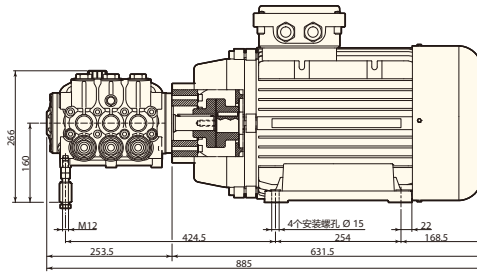

铜泵头

镀镍泵头

铝合金连杆

电机频率

HRTX

366 Series

NEW

新品

型号	流量		压力		电机功率		KG 重量	转速 rpm	温控阀 TRV	三相~50HZ	编号
	l/min	gpm	bar	psi	hp	kw				伏特	
HRTX 1450 转											
○ HRTX 30.300	30	7.92	300	4350	25	18	135	1450	无	400 / 690	25344
○ HRTX 50.200	50	13.2	200	2900	25	18	135	1450	无	400 / 690	25257
○ HRTX 70.150	70	18.5	150	2200	30	22	135	1450	无	400 / 690	25664
○ HRTX 100.120	100	26.4	120	1750	30	22	135	1450	无	400 / 690	25665