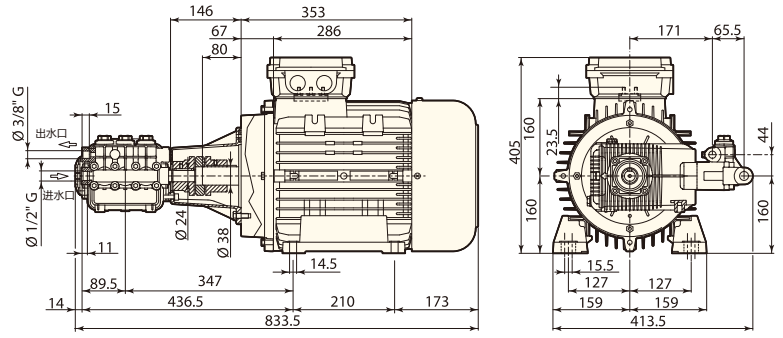

铜泵头

镀镍泵头

铝合金连杆

电机频率

HSHP

194 Series

型号	流量 l/min	压力 gpm	psi	电机功率 hp	kw	重量 kg	转速 rpm	温控阀 TRV	三相~50HZ		编号
									伏特		
HSHP 1450 转											
HSHP 15.50	15.0	3.96	500	7250	20	15	115	1450	无	400/690	22082
HSHP 20.50	20.0	5.30	500	7250	25	18.5	115	1450	无	400/690	25414