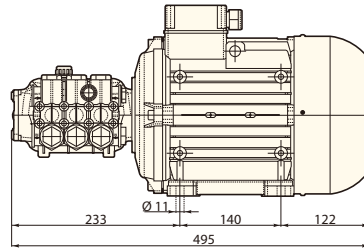

HRR

铜泵头

铝合金连杆

铜材质连杆

电机频率

322 Series

型号	流量		压力		电机功率		重量	转速	温控阀	三相~50HZ		编号
	l/min	gpm	bar	psi	hp	kw				伏特		
HRR 1450 转												
<input type="checkbox"/> HRR 15.20 ET	15.0	3.96	200	2900	7.5	5.5	33.0	1450	无	230/400		23979
<input type="checkbox"/> HRR 18.16 ET	18.0	4.75	160	2300	7.5	5.5	33.0	2800	无	230/400		23980