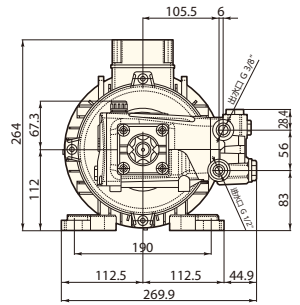

HRR

铜泵头

铝合金连杆

铜材质连杆

电机频率

322 Series

型号	流量		压力		电机功率		重量	转速	温控阀	三相~50HZ		编号
	l/min	gpm	bar	psi	hp	kw				伏特		
HRR 1450 转												
<input type="checkbox"/> HRR 15.20 ET	15.0	3.96	200	2900	7.5	5.5	33.0	1450	无	230/400		23979
<input type="checkbox"/> HRR 18.16 ET	18.0	4.75	160	2300	7.5	5.5	33.0	2800	无	230/400		23980