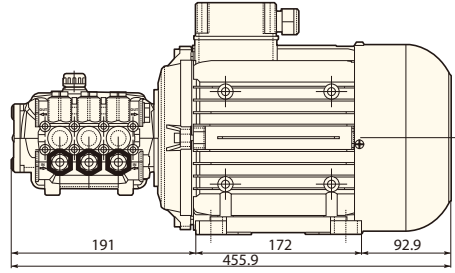

铜泵头

铝合金连杆

电机频率

电机频率

HRC 320 Series

型号	流量		压力		电机功率		KG 重量	转速	温控阀	单相~50HZ	三相~50HZ	编号 单相	编号 三相
	l/min	gpm	bar	psi	hp	kw				伏特	伏特		
HRC 1450 转													
HRC 10.13	10.0	2.64	130	1900	3.0	2.2	22.3	1450	无	230	-	23485	-
HRC 12.11	12.0	3.20	110	1600	3.0	2.2	22.3	1450	无	230	-	23486	-
● HRC 11.15	11.0	2.90	150	2200	4.0	3.0	28.0	1450	无	-	230/400	-	23453
● HRC 13.17	13.0	3.43	170	2500	5.5	4.0	30.0	1450	无	-	230/400	-	23454
● HRC 14.16	14.0	3.70	160	2300	5.5	4.0	30.0	1450	无	-	230/400	-	23455