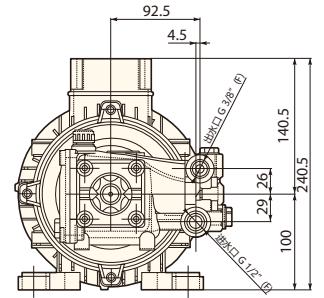

铜泵头

铝合金连杆

电机频率

电机频率

HRC 320 Series

型号	流量		压力		电机功率		KG 重量	转速	温控阀	单相~50HZ	三相~50HZ	编号 单相	编号 三相
	l/min	gpm	bar	psi	hp	kw				伏特	伏特		
HRC 1450 转													
HRC 10.13	10.0	2.64	130	1900	3.0	2.2	22.3	1450	无	230	-	23485	-
HRC 12.11	12.0	3.20	110	1600	3.0	2.2	22.3	1450	无	230	-	23486	-
● HRC 11.15	11.0	2.90	150	2200	4.0	3.0	28.0	1450	无	-	230/400	-	23453
● HRC 13.17	13.0	3.43	170	2500	5.5	4.0	30.0	1450	无	-	230/400	-	23454
● HRC 14.16	14.0	3.70	160	2300	5.5	4.0	30.0	1450	无	-	230/400	-	23455