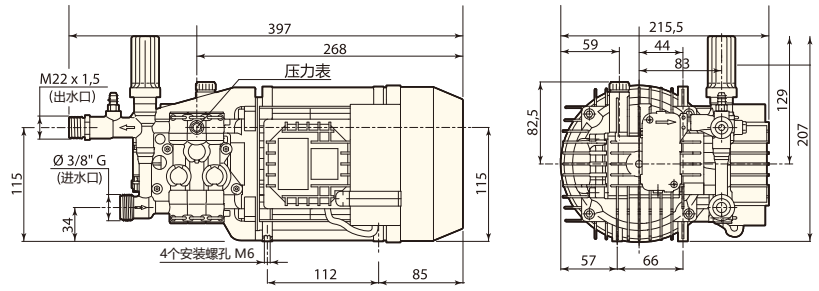

HPV-M O

铜泵头

铝合金连杆

铜材质连杆

电机频率

电机频率

134 Series

型号	流量		压力		电机功率		KG 重量	转速	温控阀	单相~50HZ		编号
	l/min	gpm	bar	psi	hp	kw				伏特		
HPV-M O 1450 转												
HPV-M O 1,3.10	1.3	0.34	100	1450	0.8	0.6	14.5	1450	无	230		25230
HPV-M O 3.10	3.0	0.80	100	1450	2.0	1.5	14.5	1450	无	230		24226