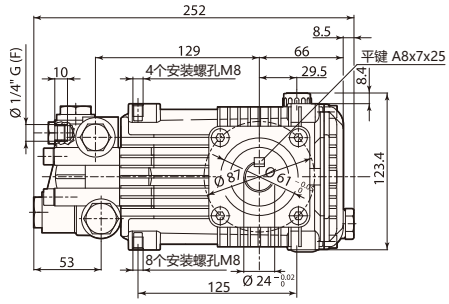

PTFE

镀铬泵头 铝合金连杆 铜材质连杆 PTFE 密封圈

RHW

228 Series

型号	流量	压力	电机功率		重量	转速	温控阀	进水口	出水口	编号		
	l/min	gpm	bar	psi	hp	kw	kg	rpm	TRV			
RHW 1450 转 N 轴 24 mm 实心轴												
<input type="checkbox"/> RHW 13.17 N	13	3.4	170	2500	5.5	4.0	9.0	1450	无	1/2"GF	3/8"GF	22343
<input type="checkbox"/> RHW 15.15 N	15	4.0	150	2200	5.5	4.0	9.0	1450	无	1/2"GF	3/8"GF	22344