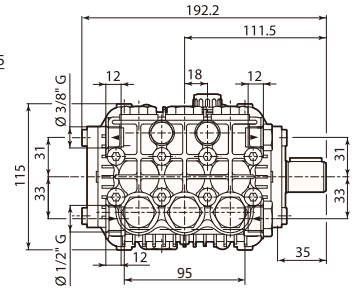

PTFE

镀铬泵头 铝合金连杆 铜材质连杆 PTFE 密封圈

RHW

228 Series

型号	流量	压力	电机功率		重量	转速	温控阀	进水口	出水口	编号		
	l/min	gpm	bar	psi	hp	kw	kg	rpm	TRV			
RHW 1450 转 N 轴 24 mm 实心轴												
<input type="checkbox"/> RHW 13.17 N	13	3.4	170	2500	5.5	4.0	9.0	1450	无	1/2"GF	3/8"GF	22343
<input type="checkbox"/> RHW 15.15 N	15	4.0	150	2200	5.5	4.0	9.0	1450	无	1/2"GF	3/8"GF	22344