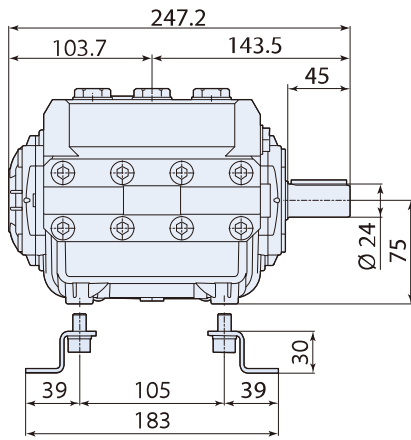

Pump flange
法兰

Base on request
底座可选配