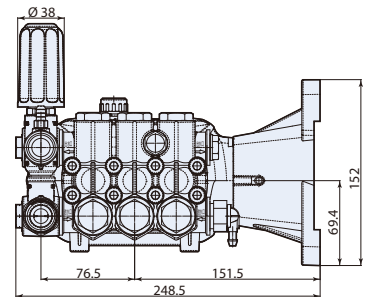

铜泵头

铝合金连杆

镀镍泵头

铜材质连杆

RRV

322 Series

型号	流量		压力		汽油机功率		KG 重量	转速 rpm	温控阀 TRV	进水口	出水口	易启动	编号
	l/min	gpm	bar	psi	hp	kw							
RRV 3400 转 D 轴 1" 标配 F41 汽油发动机法兰 + 调压阀													
RRV 3.5G36 D+F41+VRZ ID	13.2	3.5	250	3600	9.0	7.0	9.0	3400	有	1/2"GF	3/8"GM	无	25747
RRV 4G36 D+F41+VRZ ID	15	4.0	250	3600	13.0	9.6	9.0	3400	有	3/4"GM	QC	无	24682
RRV 4G40 H D+F41+VRZ ID	15	4.0	280	4000	15.0	11.0	9.2	3400	有	3/4"GM	QC	无	24971
RRV 5G40 H D+F41+VRZ ID	19	5.0	280	4000	18.0	14.0	9.2	3400	有	3/4"GM	QC	无	TBA