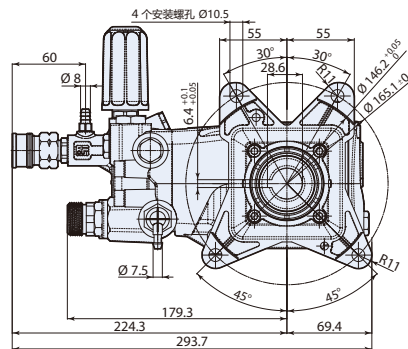

铜泵头

铝合金连杆

镀镍泵头

铜材质连杆

RRV

322 Series

型号	流量		压力		汽油机功率		KG 重量	转速 rpm	温控阀 TRV	进水口	出水口	易启动	编号
	l/min	gpm	bar	psi	hp	kw							
RRV 3400 转 D 轴 1" 标配 F41 汽油发动机法兰 + 调压阀													
RRV 3.5G36 D+F41+VRZ ID	13.2	3.5	250	3600	9.0	7.0	9.0	3400	有	1/2"GF	3/8"GM	无	25747
RRV 4G36 D+F41+VRZ ID	15	4.0	250	3600	13.0	9.6	9.0	3400	有	3/4"GM	QC	无	24682
RRV 4G40 H D+F41+VRZ ID	15	4.0	280	4000	15.0	11.0	9.2	3400	有	3/4"GM	QC	无	24971
RRV 5G40 H D+F41+VRZ ID	19	5.0	280	4000	18.0	14.0	9.2	3400	有	3/4"GM	QC	无	TBA