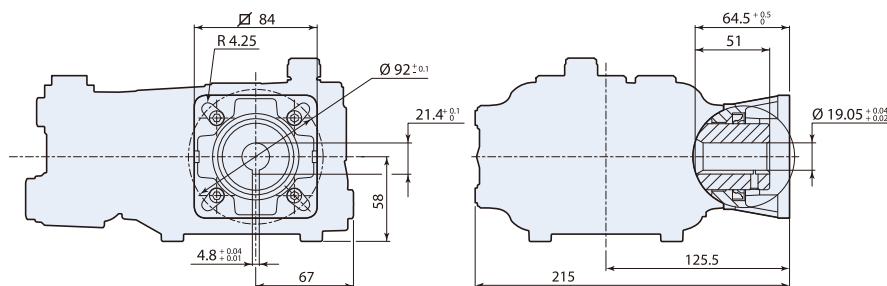

铜泵头

铝合金连杆

RRV

322 Series

型号	流量		压力		汽油机功率		重量	转速	温控阀	进水口	出水口	编号
	l/min	gpm	bar	psi	hp	kw	kg	rpm	TRV			
RRV 3400 转 D 轴 3/4" 标配 F7 汽油发动机法兰												
RRV 3G27 D +F7	11.4	3.0	185	2700	6.0	4.4	8.0	3400	无	1/2"GF	3/8"GF	23787
RRV 3.5G25 D +F7	13.2	3.5	170	2500	7.5	5.5	8.0	3400	无	1/2"GF	3/8"GF	23788