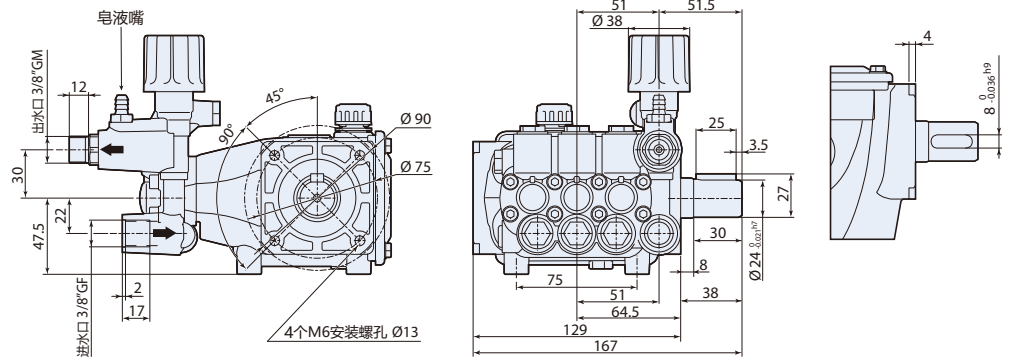

铜泵头

铝合金连杆

JRS / JR

414 Series

型号	流量 l/min gpm	压力 bar psi	电机功率 hp kw	重量 kg	转速 rpm	温控阀 TRV	进水口	出水口	易启动	皂液嘴	TSS	编号
JRS 2800 转 N 轴 24mm 实心轴												
JRS 08.15 N	8 2.1	150 2200	3 2.2	4	2800	无	3/8"GF	3/8"GM	无	有	无	25945
JRS 10.15 N	10 2.65	150 2200	4 3.0	4	2800	无	3/8"GF	3/8"GM	无	有	无	25961
JRS 14.15 N	14 3.7	150 2200	5.2 4.0	4	2800	无	3/8"GF	3/8"GM	无	有	无	26441
JR 1450 转 N 轴 24mm 实心轴												
JR 08.15 N	8 2.1	150 2200	3 2.2	4	1450	无	3/8"GF	3/8"GM	无	有	无	26438