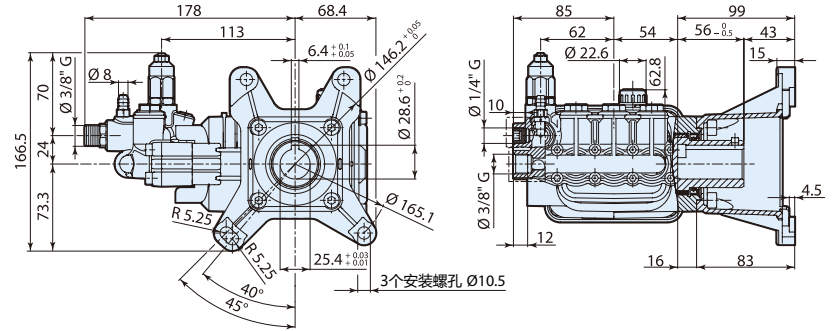

铜泵头

铝合金连杆

铜材质连杆

RSV 276 Series

标配一体式调压阀

型号	流量		压力		汽油机功率		重量	转速	温控阀	进水口	出水口	易启动	皂液嘴	编号
	l/min	gpm	bar	psi	hp	kw	kg	rpm	TRV					
RSV 3400 转 D 轴 1" 标配 F40 汽油机法兰														
RSV 3G38D+F40	11.4	3.0	260	3800	7.5	5.6	7.0	3400	有	GHA(NH 3/4"F)	QC	有	有	25243
RSV 3.3G35D+F40	12.5	3.3	240	3500	7.5	5.6	7.0	3400	有	3/8"GF	3/8"GM	有	有	24790
RSV 3.5G36D+F40	13.2	3.5	250	3600	9.0	6.8	7.0	3400	有	3/8"GF	3/8"GM	有	有	25339
										GHA(NH 3/4"F)	QC			23478
RSV 3.5G40D+F40	13.2	3.5	280	4000	13.0	9.5	7.5	3400	有	3/8"GF	3/8"GM	无	有	23078
										3/4"GM	QC			23411
RSV 4G36D+F40	15	4.0	250	3600	13.0	9.5	7.0	3400	有	3/8"GF	3/8"GM	有	有	23101
										GHA(NH 3/4"F)	QC			23988
										3/8"GF	3/8"GM			24421
RSV 4G40D+F40	15	4.0	280	4000	15.0	11.0	7.5	3400	有	3/8"GF	QC	有	有	23839
										GHA(NH 3/4"F)	QC			23395
										3/4"GM	QC			23572