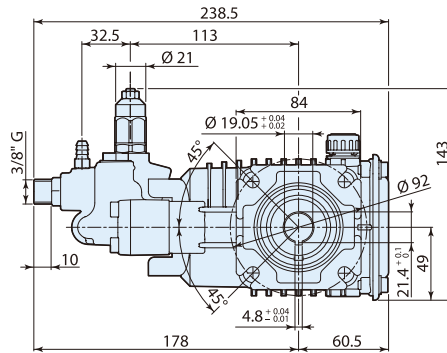

铜泵头

铝合金连杆

铜材质连杆

# RSV 276 Series

标配一体式调压阀

型号	流量 l/min	gpm	压力 bar	psi	汽油机功率 hp	kw	重量 kg	转速 rpm	温控阀 TRV	进水口	出水口	易启动	皂液嘴	编号
<b>RSV 3400 转 D 轴 3/4" 标配 F25 汽油机法兰</b>														
RSV 2.5G25D+F25	9.5	2.5	170	2500	5.5	4.0	7.0	3400	有	3/8"GF GHA(NH 3/4"F)	3/8"GF QC	有	有	<b>23831</b> <b>26599</b>
RSV 3G30D+F25	11.4	3.0	205	3000	6.5	4.7	7.0	3400	有	3/8"GF	3/8"GF	有	有	<b>24420</b>
										GHA(NH 3/4"F)	QC			<b>23989</b>
										3/4"GM	QC			<b>23570</b>
<b>RSV 3400 转 D 轴 1" 标配 F25 汽油机法兰</b>														
RSV 3.3G34D+F25	12.5	3.3	235	3400	7.5	5.6	7.0	3400	有	GHA(NH 3/4"F)	QC	有	有	<b>27482</b>
RSV 3G38D+F25	11.4	3.0	260	3800	9.0	6.6	7.0	3400	有	GHA(NH 3/4"F)	QC	有	有	<b>29333</b>
RSV 3G36D+F25	11.4	3.0	250	3600	7.5	5.6	7.0	3400	有	GHA(NH 3/4"F)	QC	有	有	<b>28503</b>