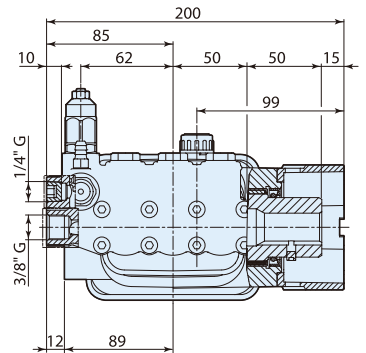

铜泵头

铝合金连杆

铜材质连杆

# RSV 276 Series

标配一体式调压阀

型号	流量 l/min	gpm	压力 bar	psi	汽油机功率 hp	kw	重量 kg	转速 rpm	温控阀 TRV	进水口	出水口	易启动	皂液嘴	编号
<b>RSV 3400 转 D 轴 3/4" 标配 F25 汽油机法兰</b>														
RSV 2.5G25D+F25	9.5	2.5	170	2500	5.5	4.0	7.0	3400	有	3/8"GF GHA(NH 3/4"F)	3/8"GF QC	有	有	<b>23831</b> <b>26599</b>
RSV 3G30D+F25	11.4	3.0	205	3000	6.5	4.7	7.0	3400	有	3/8"GF	3/8"GF	有	有	<b>24420</b>
										GHA(NH 3/4"F)	QC			<b>23989</b>
										3/4"GM	QC			<b>23570</b>
<b>RSV 3400 转 D 轴 1" 标配 F25 汽油机法兰</b>														
RSV 3.3G34D+F25	12.5	3.3	235	3400	7.5	5.6	7.0	3400	有	GHA(NH 3/4"F)	QC	有	有	<b>27482</b>
RSV 3G38D+F25	11.4	3.0	260	3800	9.0	6.6	7.0	3400	有	GHA(NH 3/4"F)	QC	有	有	<b>29333</b>
RSV 3G36D+F25	11.4	3.0	250	3600	7.5	5.6	7.0	3400	有	GHA(NH 3/4"F)	QC	有	有	<b>28503</b>