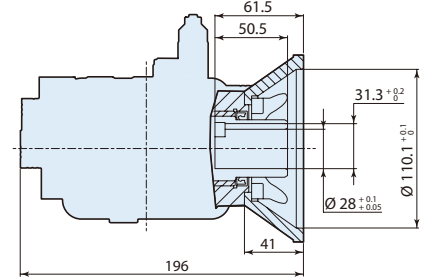

RS 276 Series

铜泵头

铝合金连杆

铜材质连杆

标配一体式调压阀

型号	流量		压力		电机功率		重量	转速	温控阀	进水口	出水口	易启动	皂液嘴	编号
	l/min	gpm	bar	psi	hp	kw	kg	rpm	TRV					
RS 1450 转 C 轴 28mm 实心轴 + F16 法兰 - 适用于电机 MEC 100-112														
RS 11.18C+F16	11	2.9	180	2600	5.5	4.0	7.0	1450	无	3/8"GF		无	有	25967
RS 13.17C+F16	13	3.4	170	2500	6.0	4.5	7.0	1450	无	3/8"GF		无	有	TBA
RS 15.15C+F16	15	4.0	150	2200	6.0	4.5	7.0	1450	无	3/8"GF		无	有	23474