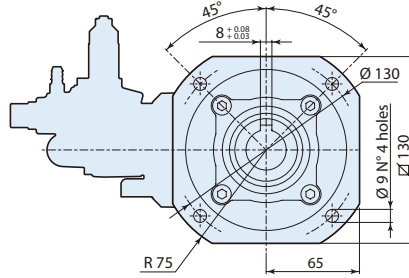

RS 276 Series

铜泵头

铝合金连杆

铜材质连杆

标配一体式调压阀

型号	流量		压力		电机功率		重量	转速	温控阀	进水口	出水口	易启动	皂液嘴	编号
	l/min	gpm	bar	psi	hp	kw	kg	rpm	TRV					
RS 1450 转 C 轴 28mm 实心轴 + F16 法兰 - 适用于电机 MEC 100-112														
RS 11.18C+F16	11	2.9	180	2600	5.5	4.0	7.0	1450	无	3/8"GF		无	有	25967
RS 13.17C+F16	13	3.4	170	2500	6.0	4.5	7.0	1450	无	3/8"GF		无	有	TBA
RS 15.15C+F16	15	4.0	150	2200	6.0	4.5	7.0	1450	无	3/8"GF		无	有	23474