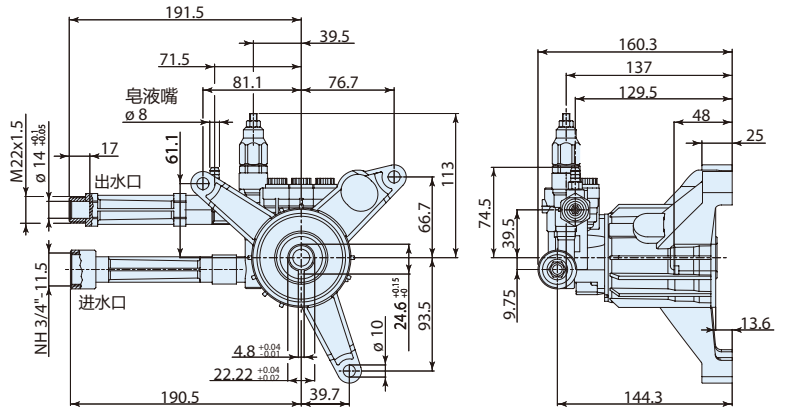

双水封

铜泵头

铝泵头

RMW

284 Series

型号	流量 l/min	压力 gpm	汽油机 功率 bar	功率 psi	重量 kg	转速 rpm	温控阀 TRV	进水口	进水口 材质	出水口	出水口 材质	泵头材质	延长管	易启动	皂液嘴	皂液管	进/出水口 方向	编号
----	-------------	-----------	------------------	-----------	----------	-----------	------------	-----	-----------	-----	-----------	------	-----	-----	-----	-----	-------------	----

RMW 3400 转 D 轴 7/8" 标配垂直轴汽油机法兰																				
RMW 2.2G24	8.3	2.2	165	2400	4.5	3.3	3.0	3400	有	GHA (NH 3/4" F)	铝配塑料旋钮	M22x1.5	铝	铝	有	有	有	无	右	24747
SRMW 2.2G26	8.3	2.2	180	2600	5.0	3.8	3.0	3400	有	GHA (NH 3/4" F)	铝配塑料旋钮	M22x1.5	铝	铝	有	有	有	无	左	24749
SRMW 2.2G28	8.3	2.2	190	2800	5.5	4.1	3.0	3400	有	GHA (NH 3/4" F)	铝配塑料旋钮	M22x1.5	铝	铝	有	有	有	无	左	25026
SRMW 2.4G30	9	2.4	205	3000	6.5	4.7	3.0	3400	有	GHA (NH 3/4" F)	铝配塑料旋钮	M22x1.5	铝	阳极氧化铝	有	有	有	无	左	28264
SRMW 2.5G28	9.5	2.5	190	2800	6.5	4.7	4.5	3400	有	GHA (NH 3/4" F)	铝配塑料旋钮	M22x1.5	铝	铜	有	有	有	无	左	24463