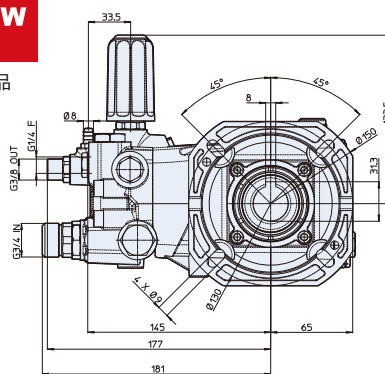

铜泵头

铝合金连杆

RR

# 322 Series

标配一体式调压阀

NEW

新品

型号	流量		压力		电机功率		重量	转速	温控阀	进水口	出水口	编号
	l/min	gpm	bar	psi	hp	kw	kg	rpm	TRV			
<b>RR 1450 转 C 轴 28mm 空心轴 + F16 法兰 + 一体式调压阀</b>												
RR 13.20 C DX+F16+Built-in Valve SX ID	13	3.4	200	2900	7.5	5.5	8.0	1450	无	1/2"GF	3/8"GF	<b>28253</b>
RR 13.20 C DX+F16+Built-in Valve SX TSS ID	13	3.4	200	2900	7.5	5.5	8.0	1450	无	1/2"GF	3/8"GF	<b>28254</b>
RR 15.20 C DX+F16+Built-in Valve SX TSS ID	15	4.0	200	2900	7.5	5.5	8.0	1450	无	1/2"GF	3/8"GF	<b>28251</b>
RR 15.20 C DX+F16+Built-in Valve SX ID	15	4.0	200	2900	7.5	5.5	8.0	1450	无	1/2"GF	3/8"GF	<b>28252</b>