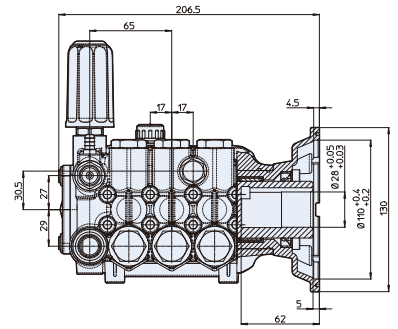

铜泵头

铝合金连杆

RR

# 322 Series

标配一体式调压阀

NEW

新品

型号	流量		压力		电机功率		重量	转速	温控阀	进水口	出水口	编号
	l/min	gpm	bar	psi	hp	kw	kg	rpm	TRV			
<b>RR 1450 转 C 轴 28mm 空心轴 + F16 法兰 + 一体式调压阀</b>												
RR 13.20 C DX+F16+Built-in Valve SX ID	13	3.4	200	2900	7.5	5.5	8.0	1450	无	1/2"GF	3/8"GF	<b>28253</b>
RR 13.20 C DX+F16+Built-in Valve SX TSS ID	13	3.4	200	2900	7.5	5.5	8.0	1450	无	1/2"GF	3/8"GF	<b>28254</b>
RR 15.20 C DX+F16+Built-in Valve SX TSS ID	15	4.0	200	2900	7.5	5.5	8.0	1450	无	1/2"GF	3/8"GF	<b>28251</b>
RR 15.20 C DX+F16+Built-in Valve SX ID	15	4.0	200	2900	7.5	5.5	8.0	1450	无	1/2"GF	3/8"GF	<b>28252</b>