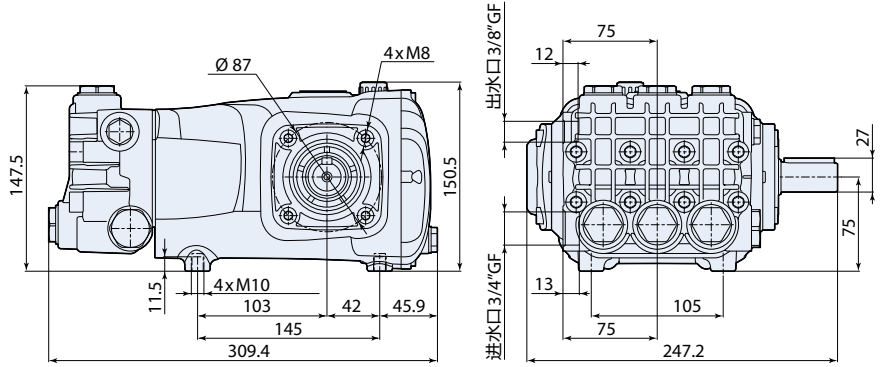

新品

铜泵头

铝合金连杆

铜材质连杆

RG - RGL
204 Series

型号	流量		压力		电机功率		重量	转速	温控阀	进水口	出水口	编号
	l/min	gpm	bar	psi	hp	kw	kg	rpm	TRV			
RG / RGL 1450 转 N 轴实心轴 Ø24X45mm												
RG 30.25 N	30	7.92	250	3600	20	15	-	1450	无	3/4"GF	3/8"GF	27368
RGL 41.17 N	41	10.83	170	2500	30	22	-	1450	无	3/4"GF	3/8"GF	27951
□ RGL 41.20 N	41	10.83	200	2900	21	16	-	1450	无	3/4"GF	3/8"GF	27370
RGL 50.17 N	50	13.2	170	2500	22	17	-	1450	无	3/4"GF	3/8"GF	27938