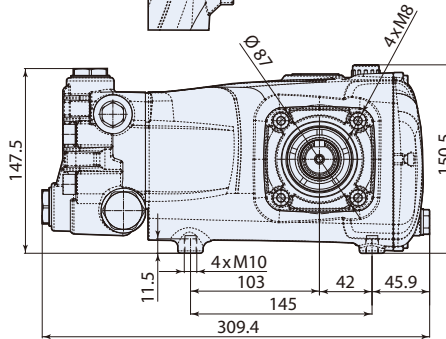

## 402 Series

铜泵头

铝合金连杆

镀镍泵头

**NEW**

新品

型号	流量		压力		电机功率		重量	转速	温控阀	进水口	出水口	编号
	l/min	gpm	bar	psi	hp	kw	kg	rpm	TRV			
<b>SRG 1450 转 N 轴实心轴 Ø24X45mm</b>												
SRG 15.35 N	15	4.0	350	5100	15	11	16	1450	无	1/2"GF	3/8"GF	<b>27696</b>
SRG 21.35 N	21	5.5	350	5100	20	15	16	1450	无	1/2"GF	3/8"GF	<b>27697</b>
SRG 30.35 N	30	7.9	350	5100	27	20	16	1450	无	1/2"GF	3/8"GF	<b>28032</b>