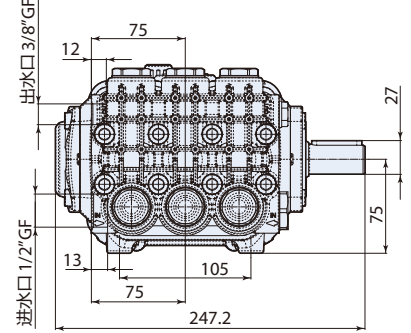

## 402 Series

铜泵头

铝合金连杆

镀镍泵头

**NEW**

新品

型号	流量		压力		电机功率		重量	转速	温控阀	进水口	出水口	编号
	l/min	gpm	bar	psi	hp	kw	kg	rpm	TRV			
<b>SRG 1450 转 N 轴实心轴 Ø24X45mm</b>												
SRG 15.35 N	15	4.0	350	5100	15	11	16	1450	无	1/2"GF	3/8"GF	<b>27696</b>
SRG 21.35 N	21	5.5	350	5100	20	15	16	1450	无	1/2"GF	3/8"GF	<b>27697</b>
SRG 30.35 N	30	7.9	350	5100	27	20	16	1450	无	1/2"GF	3/8"GF	<b>28032</b>