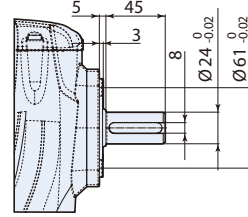

## 402 Series

铜泵头

铝合金连杆

镀镍泵头

**NEW**

新品

型号	流量		压力		电机功率		重量	转速	温控阀	进水口	出水口	编号
	l/min	gpm	bar	psi	hp	kw	kg	rpm	TRV			
<b>SRG 1450 转 N 轴实心轴 Ø24X45mm</b>												
SRG 15.35 N	15	4.0	350	5100	15	11	16	1450	无	1/2"GF	3/8"GF	<b>27696</b>
SRG 21.35 N	21	5.5	350	5100	20	15	16	1450	无	1/2"GF	3/8"GF	<b>27697</b>
SRG 30.35 N	30	7.9	350	5100	27	20	16	1450	无	1/2"GF	3/8"GF	<b>28032</b>