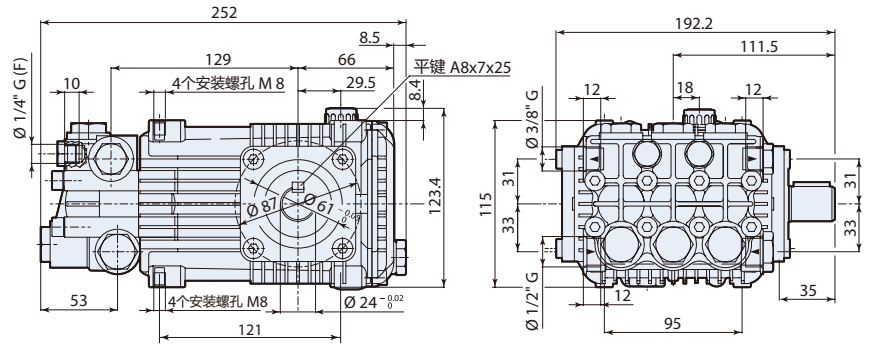

铜泵头

铝合金连杆

镀铬泵头

铜材质连杆

RK

228 Series

型号	流量		压力		电机功率		重量	转速	温控阀	进水口	出水口	编号
	l/min	gpm	bar	psi	hp	kw	kg	rpm	TRV			
RK 1450 转 N 轴 24mm 实心轴												
● □ RK 15.28 H N	15	4.0	280	4000	11.0	8.2	9.5	1450	无	1/2"GF	3/8"GF	20640
● □ RK 18.28 H N	18	4.8	280	4000	15.0	11.0	9.5	1450	无	1/2"GF	3/8"GF	21467
RK 21.10 N	21	5.5	100	1450	5.5	4.0	9.0	1450	无	1/2"GF	3/8"GF	20644
● □ RK 21.20 H N	21	5.5	200	2900	10.0	7.5	9.5	1450	无	1/2"GF	3/8"GF	21129
RK 24.10 N	24	6.3	100	1450	6.3	4.7	9.0	1450	无	1/2"GF	3/8"GF	25787
● □ RK 24.15 H N	24	6.3	150	2200	9.4	7.2	9.5	1450	无	1/2"GF	3/8"GF	23819