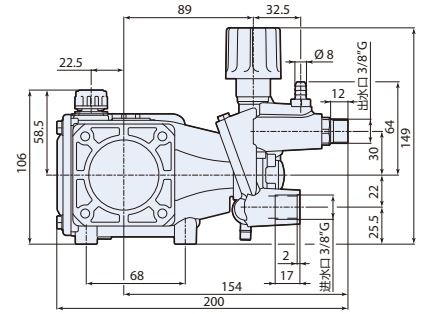

铜泵头

铝合金连杆

JRV

414 Series

型号	流量	压力	电机功率		重量	转速	温控阀	进水口	出水口	易启动	皂液嘴	TSS	编号
	l/min	gpm	bar	psi	hp	kw	kg	rpm	TRV				

JRV 3400 转 D 轴 3/4" 标配 F7 汽油机法兰															
JRV 2.5G30 D + F7	9.5	2.5	205	3000	5.1	3.8	4	3400	有	3/8"G GHA	3/8"G M22	有	有	无	26349 26600
JRV 2.8G32 D + F7	10.5	2.8	220	3200	6.1	4.6	4	3400	有	GHA	3/8"G GM	有	有	无	27350
JRV 3G30 D + F7	11.4	3.0	205	3000	6.1	4.6	4	3400	有	3/8"G GF	3/8"G GM	有	有	无	26348