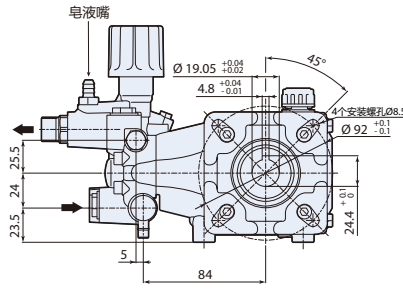

铜泵头

铝合金连杆

JRV

414 Series

型号	流量	压力	电机功率		重量	转速	温控阀	进水口	出水口	易启动	皂液嘴	TSS	编号
	l/min	gpm	bar	psi	hp	kw	kg	rpm	TRV				

JRV 3400 转 D 轴 3/4" 标配 F7 汽油机法兰															
JRV 2.5G30 D + F7	9.5	2.5	205	3000	5.1	3.8	4	3400	有	3/8"G GHA	3/8"G M22	有	有	无	26349 26600
JRV 2.8G32 D + F7	10.5	2.8	220	3200	6.1	4.6	4	3400	有	GHA	3/8"G GM	有	有	无	27350
JRV 3G30 D + F7	11.4	3.0	205	3000	6.1	4.6	4	3400	有	3/8"G GF	3/8"G GM	有	有	无	26348