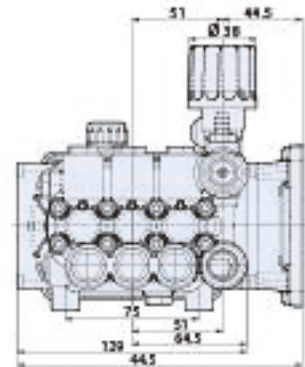

铜接头

铝合金连杆

JR-M / JR

414 Series

型号	流量 l/min	gpm	压力 bar	psi	电机功率 hp	kw	重量 kg	转速 rpm	温控阀 TRV	进水口	出水口	黑启动	电液嘴	TSS	编号
JR-M 1450 转 C 轴 19mm 空心轴+F48 法兰 - 适用于电机 MEC 80															
JR-M 01.10 CDX+F48	1	0.3	100	1450	0.3	0.2	4	1450	无	3/8"GF	3/8"GM	无	无	无	26315
JR-M 02.10 CDX+F48	2	0.5	100	1450	0.5	0.4	4	1450	无	3/8"GF	3/8"GM	无	无	无	26314
JR-M 04.10 CDX+F48	4	1.1	100	1450	1.1	0.8	4	1450	无	3/8"GF	3/8"GM	无	无	无	26313
JR-M 05.10 CDX+F48	5	1.3	100	1450	1.3	1.0	4	1450	无	3/8"GF	3/8"GM	无	无	无	26312
JR 1450 转 C 轴 19mm 空心轴+F48 法兰 - 适用于电机 MEC 80															
JR 05.15 CDX+F48	5	1.3	150	2200	2	1.5	4	1450	无	3/8"GF	3/8"GM	无	有	无	25662