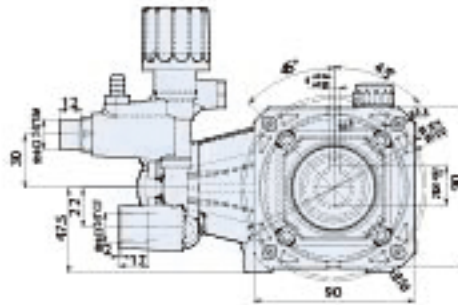

铜接头

铝合金连杆

JR-M / JR

414 Series

型号	流量 l/min	gpm	压力 bar	psi	电机功率 hp	kw	重量 kg	转速 rpm	温控阀 TRV	进水口	出水口	黑启动	电液嘴	TSS	编号
JR-M 1450 转 C 轴 19mm 空心轴+F48 法兰 - 适用于电机 MEC 80															
JR-M 01.10 CDX+F48	1	0.3	100	1450	0.3	0.2	4	1450	无	3/8"GF	3/8"GM	无	无	无	26315
JR-M 02.10 CDX+F48	2	0.5	100	1450	0.5	0.4	4	1450	无	3/8"GF	3/8"GM	无	无	无	26314
JR-M 04.10 CDX+F48	4	1.1	100	1450	1.1	0.8	4	1450	无	3/8"GF	3/8"GM	无	无	无	26313
JR-M 05.10 CDX+F48	5	1.3	100	1450	1.3	1.0	4	1450	无	3/8"GF	3/8"GM	无	无	无	26312
JR 1450 转 C 轴 19mm 空心轴+F48 法兰 - 适用于电机 MEC 80															
JR 05.15 CDX+F48	5	1.3	150	2200	2	1.5	4	1450	无	3/8"GF	3/8"GM	无	有	无	25662