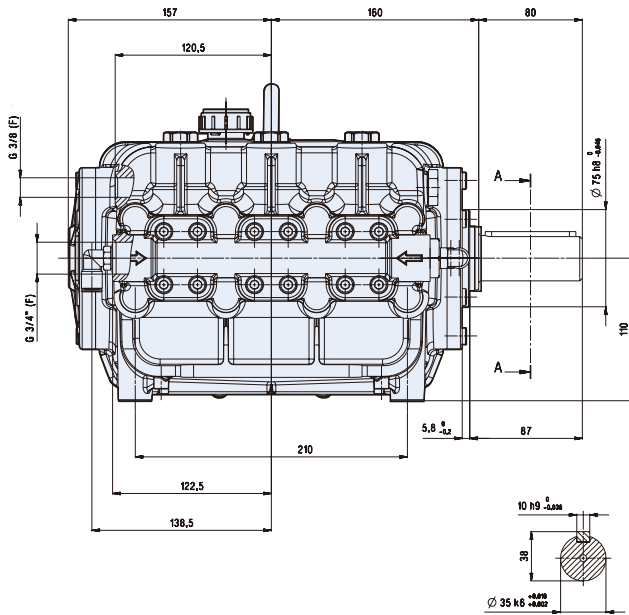

RTD

418 Series

铜材质连杆

镀镍泵头

NEW

新品

SEZ. A-A

型号	流量 l/min gpm	压力 bar psi	电机功率 hp kw	重量 kg	转速 rpm	温控阀 TRV	进水口	出水口	编号			
RTD 1000 转 N 轴 30mm 实心轴 Ø 35X80 mm												
RTD 30.600 HN DX	30	8.0	600	8700	47.0	35.0	XX	1000	无	3/4"GF	3/8"GF	29614
RTD 39.600 HN DX	39	10.1	600	8700	60.0	45.0	XX	1000	无	3/4"GF	3/8"GF	28985