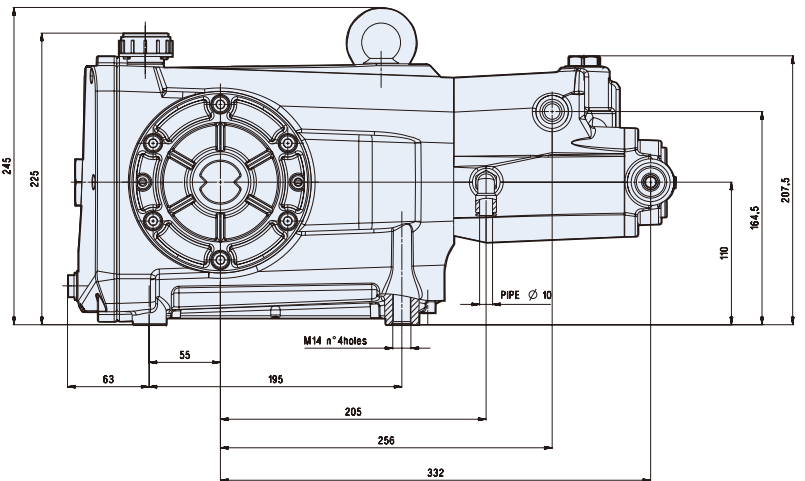

RTD

418 Series

铜材质连杆

镀镍泵头

NEW

新品

SEZ. A-A

型号	流量 l/min gpm	压力 bar psi	电机功率 hp kw	重量 kg	转速 rpm	温控阀 TRV	进水口	出水口	编号			
RTD 1000 转 N 轴 30mm 实心轴 Ø 35X80 mm												
RTD 30.600 HN DX	30	8.0	600	8700	47.0	35.0	XX	1000	无	3/4"GF	3/8"GF	29614
RTD 39.600 HN DX	39	10.1	600	8700	60.0	45.0	XX	1000	无	3/4"GF	3/8"GF	28985